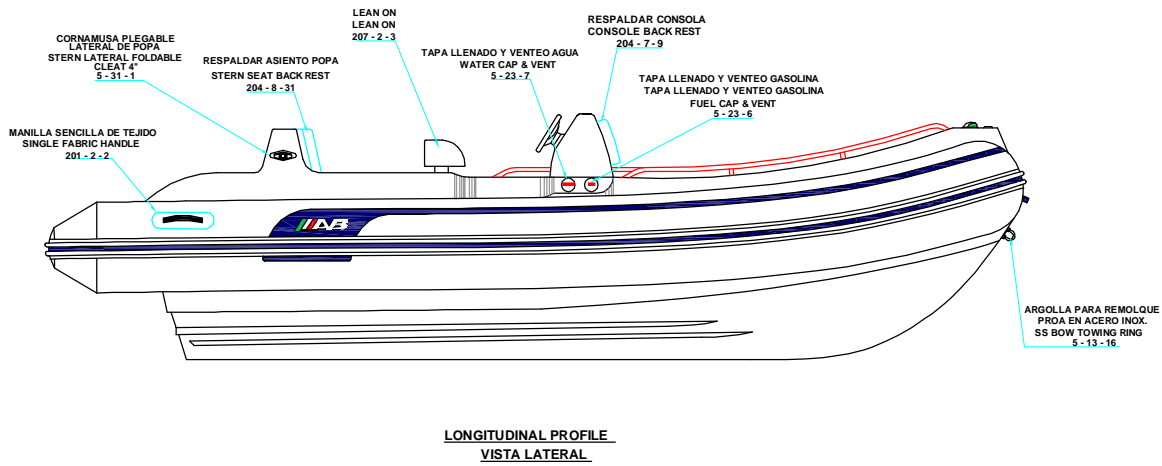

REV. 3

NAUTILUS 19 DLX

515 - 4 - 7

NOTA: FAVOR INDICAR COLOR DEL BOTE AL ORDENAR / **NOTE:** MUST INDICATE BOAT COLOR WHEN ORDERING