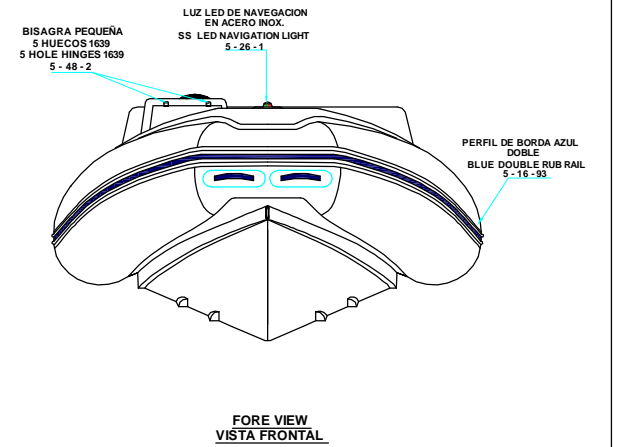

REV. 3

NAUTILUS 19 DLX

515 - 4 - 7

NOTA: FAVOR INDICAR COLOR DEL BOTE AL ORDENAR / **NOTE:** MUST INDICATE BOAT COLOR WHEN ORDERING