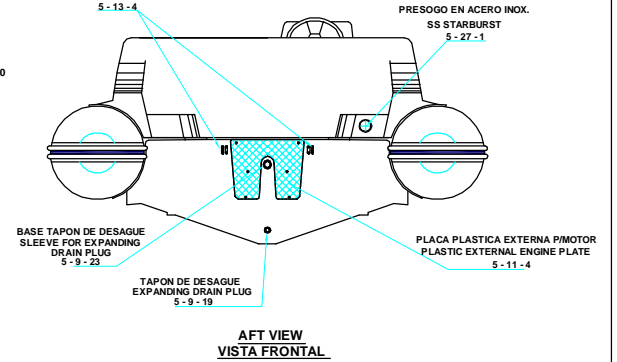

REV. 3

NAUTILUS 19 DLX

515 - 4 - 7

NOTA: FAVOR INDICAR COLOR DEL BOTE AL ORDENAR / **NOTE:** MUST INDICATE BOAT COLOR WHEN ORDERING